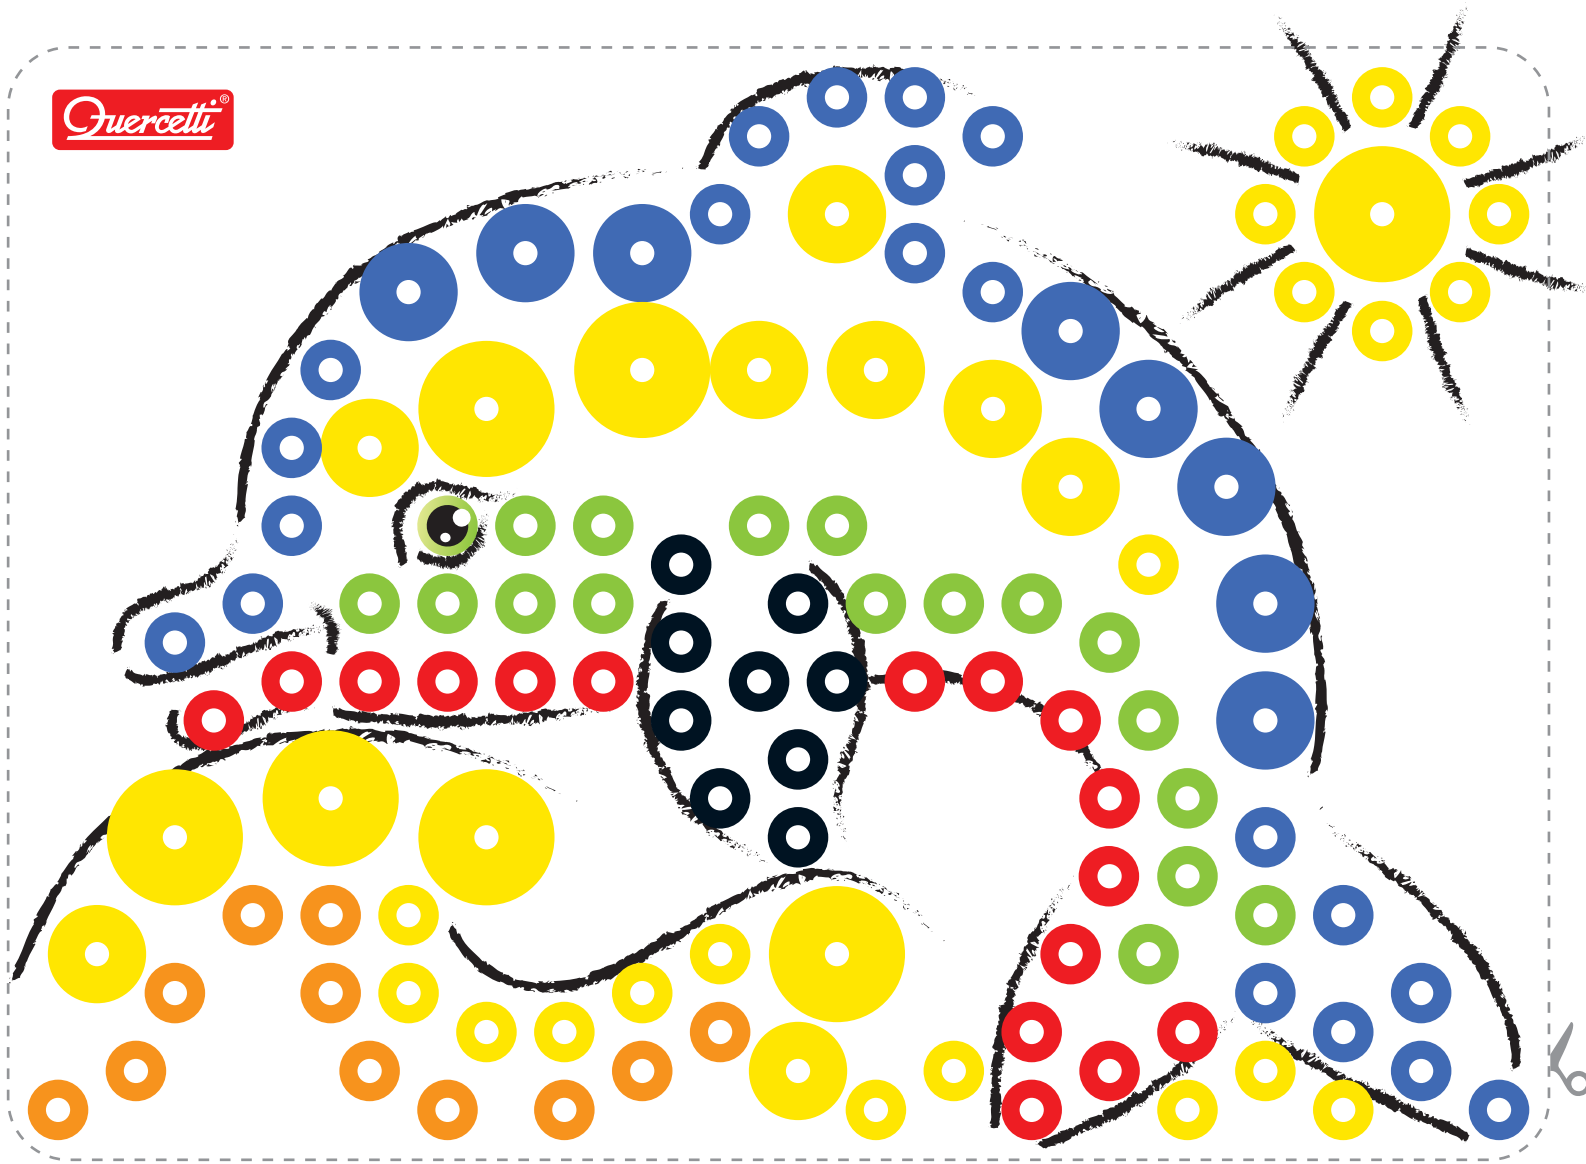

Guercetti®

- 2
- 9
- 17
- 20
- 20
- 20
- 10
- 20
- 14

Szükséges pöttyök mérete és mennyisége.

6

11

4

20

19

14

16

9

20

119

Szükséges pöttyök mérete és mennyisége

Szükséges pöttyök mérete és mennyisége

Guercetti®